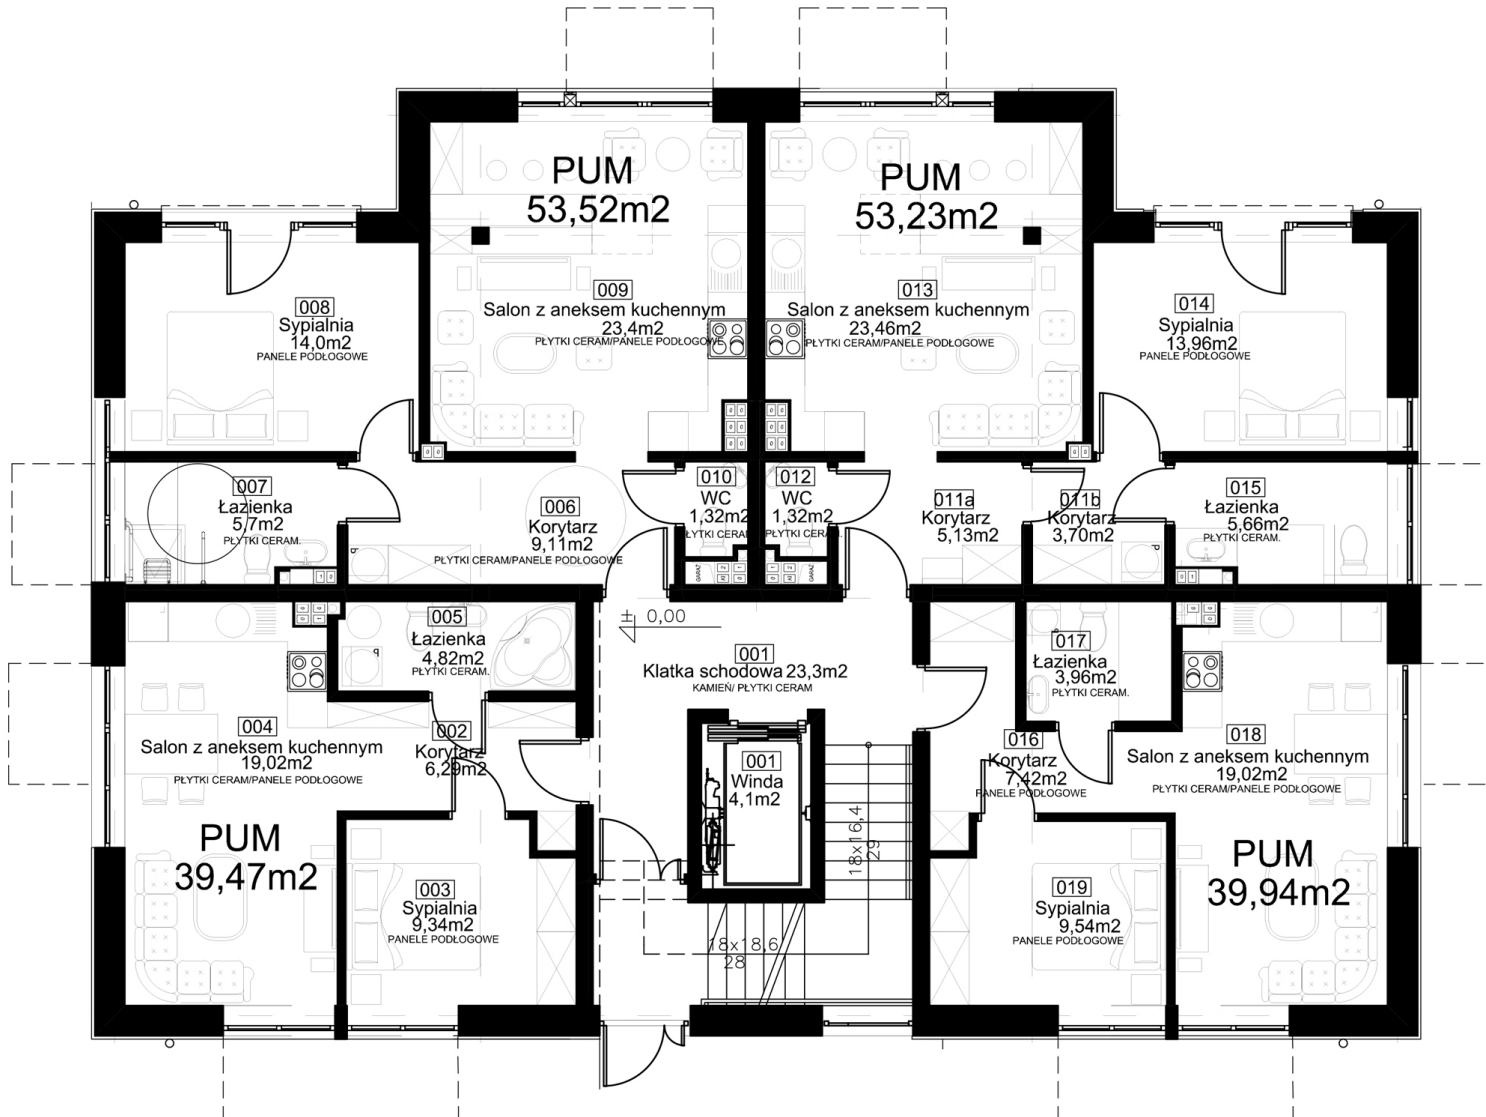

BIURO SPRZEDAŻY

+48 18 521 38 50
+48 883 663 036
sprzedaz@primonieruchomosci.pl

PARTER A

SUMA POWIERZCHNI
186,16 m²

APARTAMENTY

- A01 39,47 m²
- A02 53,52 m²
- A03 53,23 m²
- A04 39,94 m²

KUP / WYPOCZYWAJ / ZARABIAJ