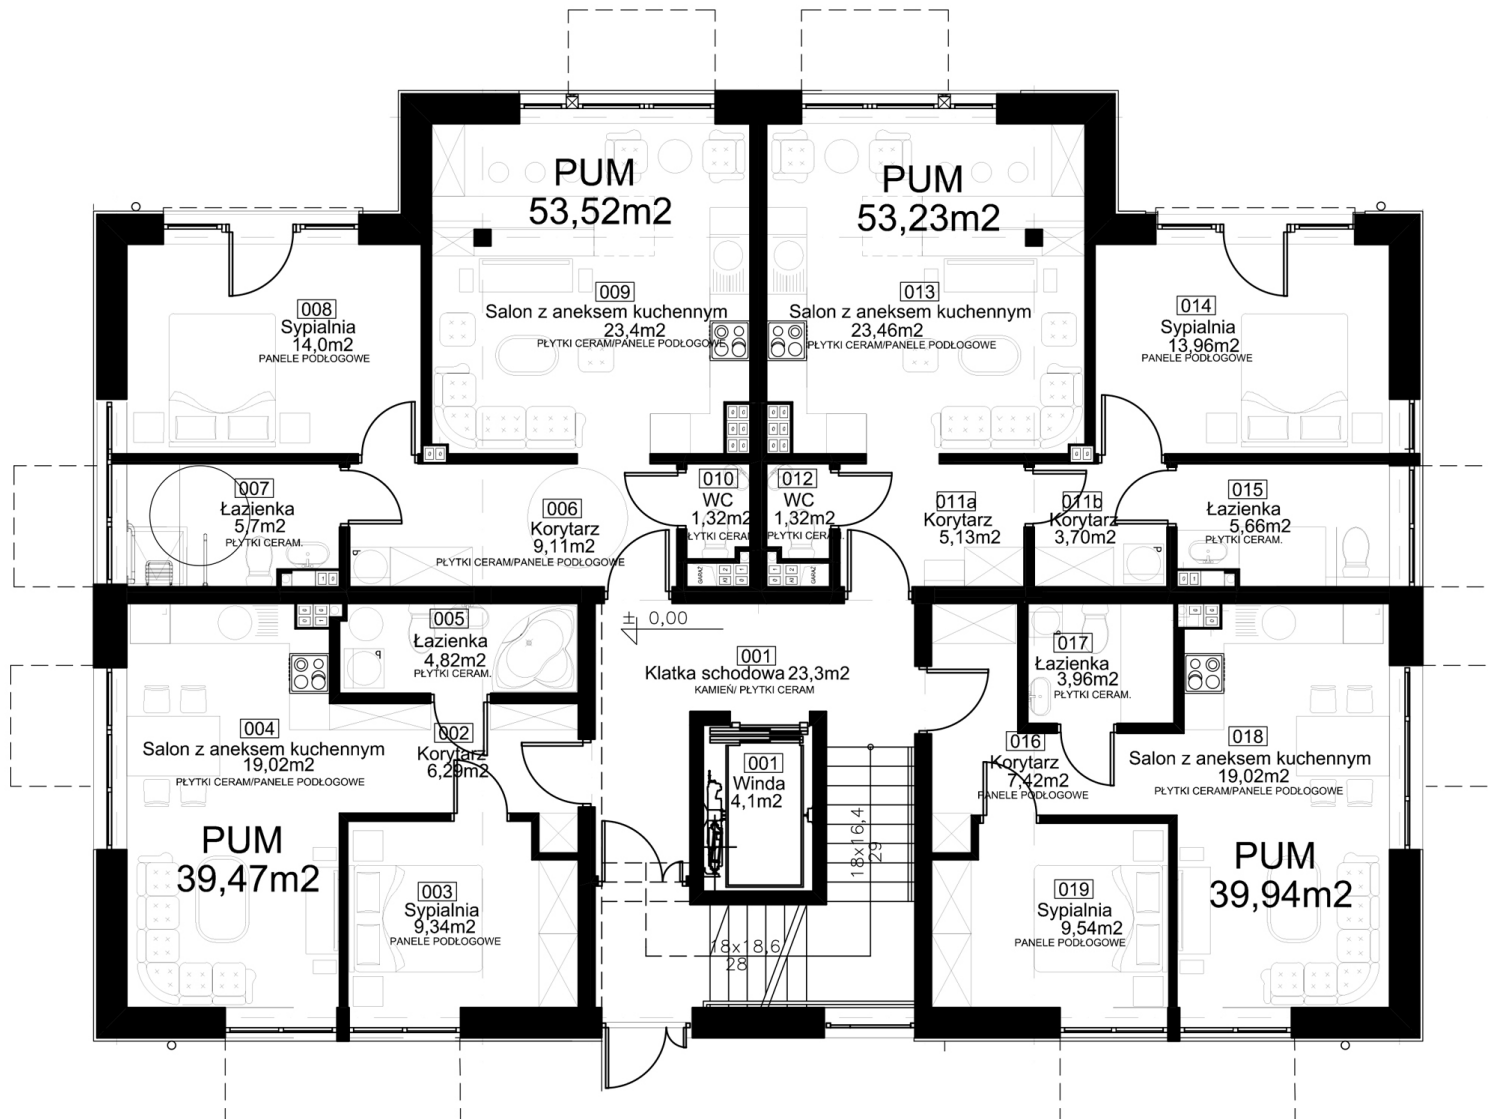

BIURO SPRZEDAŻY

+48 18 521 38 50
+48 883 663 036
sprzedaz@primonieruchomosci.pl

I PIĘTRO A

SUMA POWIERZCHNI
186,16 m²

APARTAMENTY

- A05 39,47 m²
- A06 53,52 m²
- A07 53,23 m²
- A08 39,94 m²

KUP / WYPOCZYWAJ / ZARABIAJ