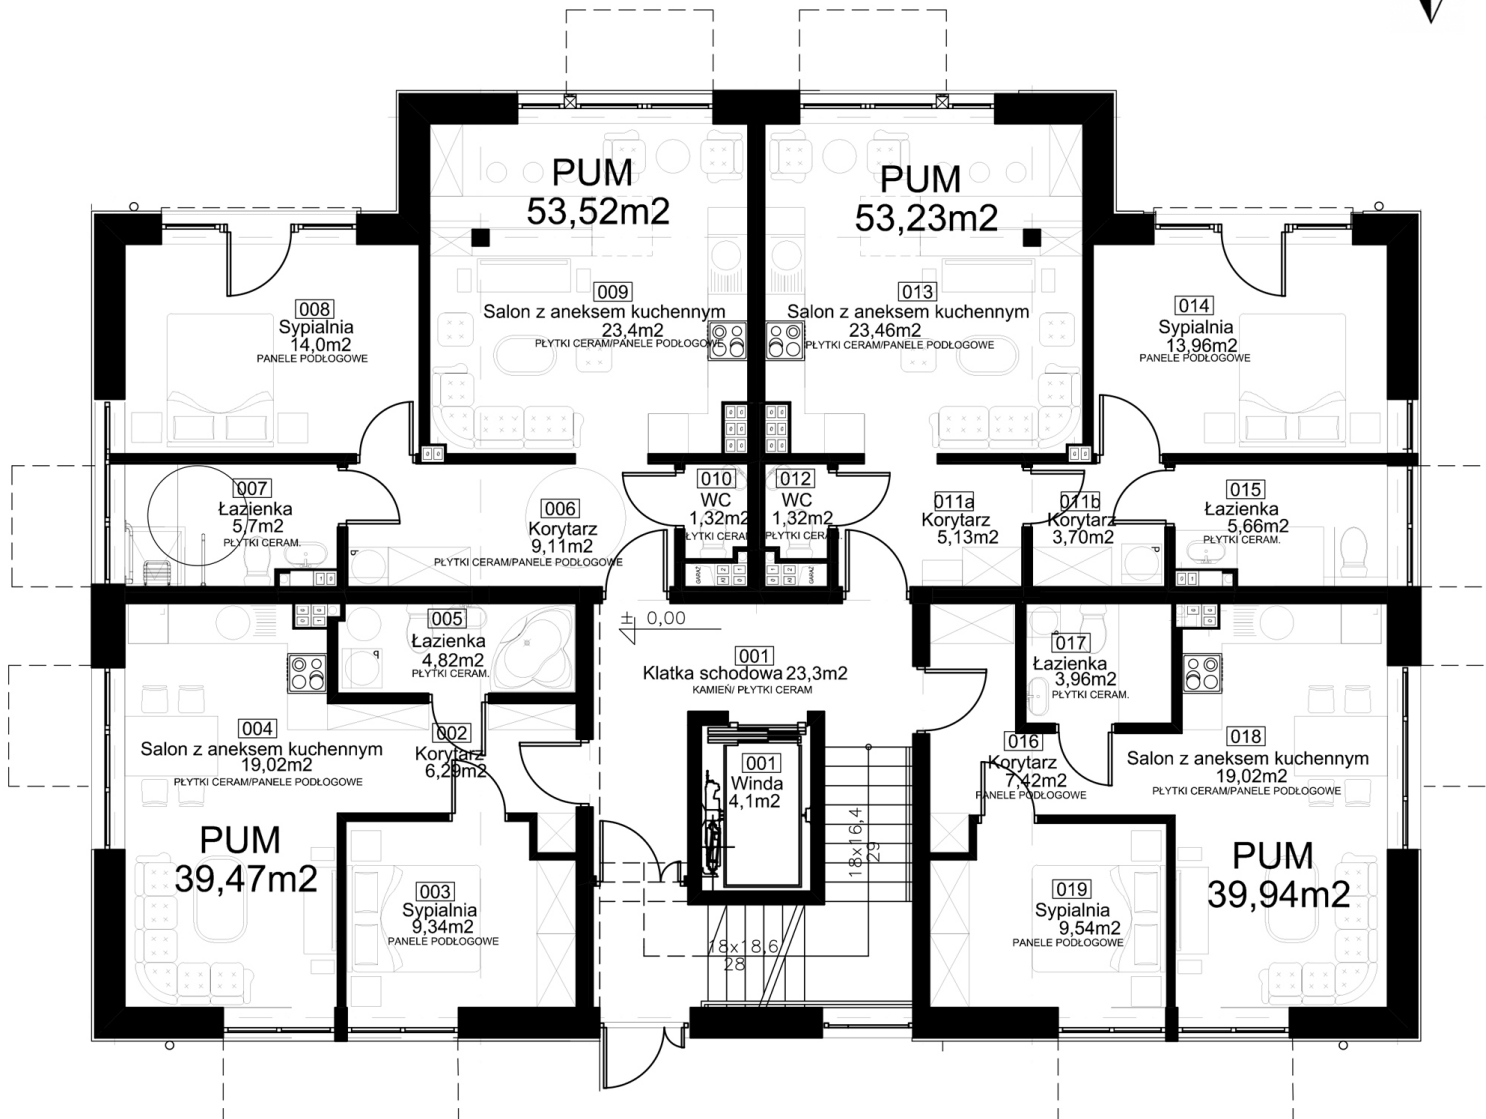

BIURO SPRZEDAŻY

+48 18 521 38 50
+48 883 663 036
sprzedaz@primonieruchomosci.pl

PARTER B

SUMA POWIERZCHNI
186,16 m²

APARTAMENTY

B01 39,47 m²
B02 53,52 m²
B03 53,23 m²
B04 39,94 m²

KUP / WYPOCZYWAJ / ZARABIAJ