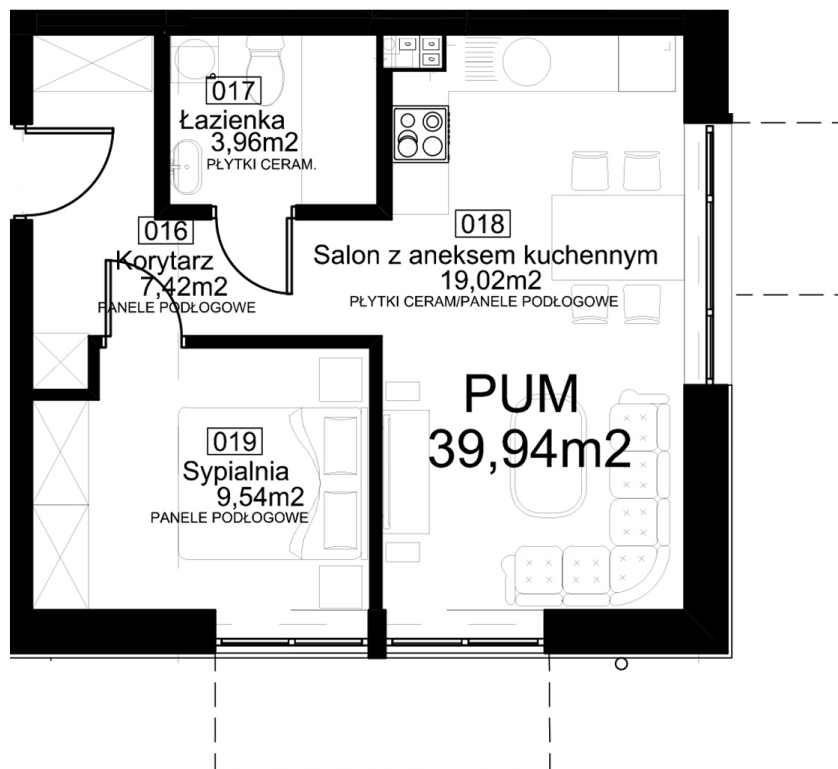

MIESZKANIE B04

BIURO SPRZEDAŻY

+48 18 521 38 50

+48 883 663 036

spredaz@primonieruchomosci.pl

MIESZKANIE B04

		M ²
1	Salon + aneks kuchenny	19,02
2	Sypialnia	9,54
3	Łazienka	3,96
4	Korytarz	7,42
RAZEM		39,94