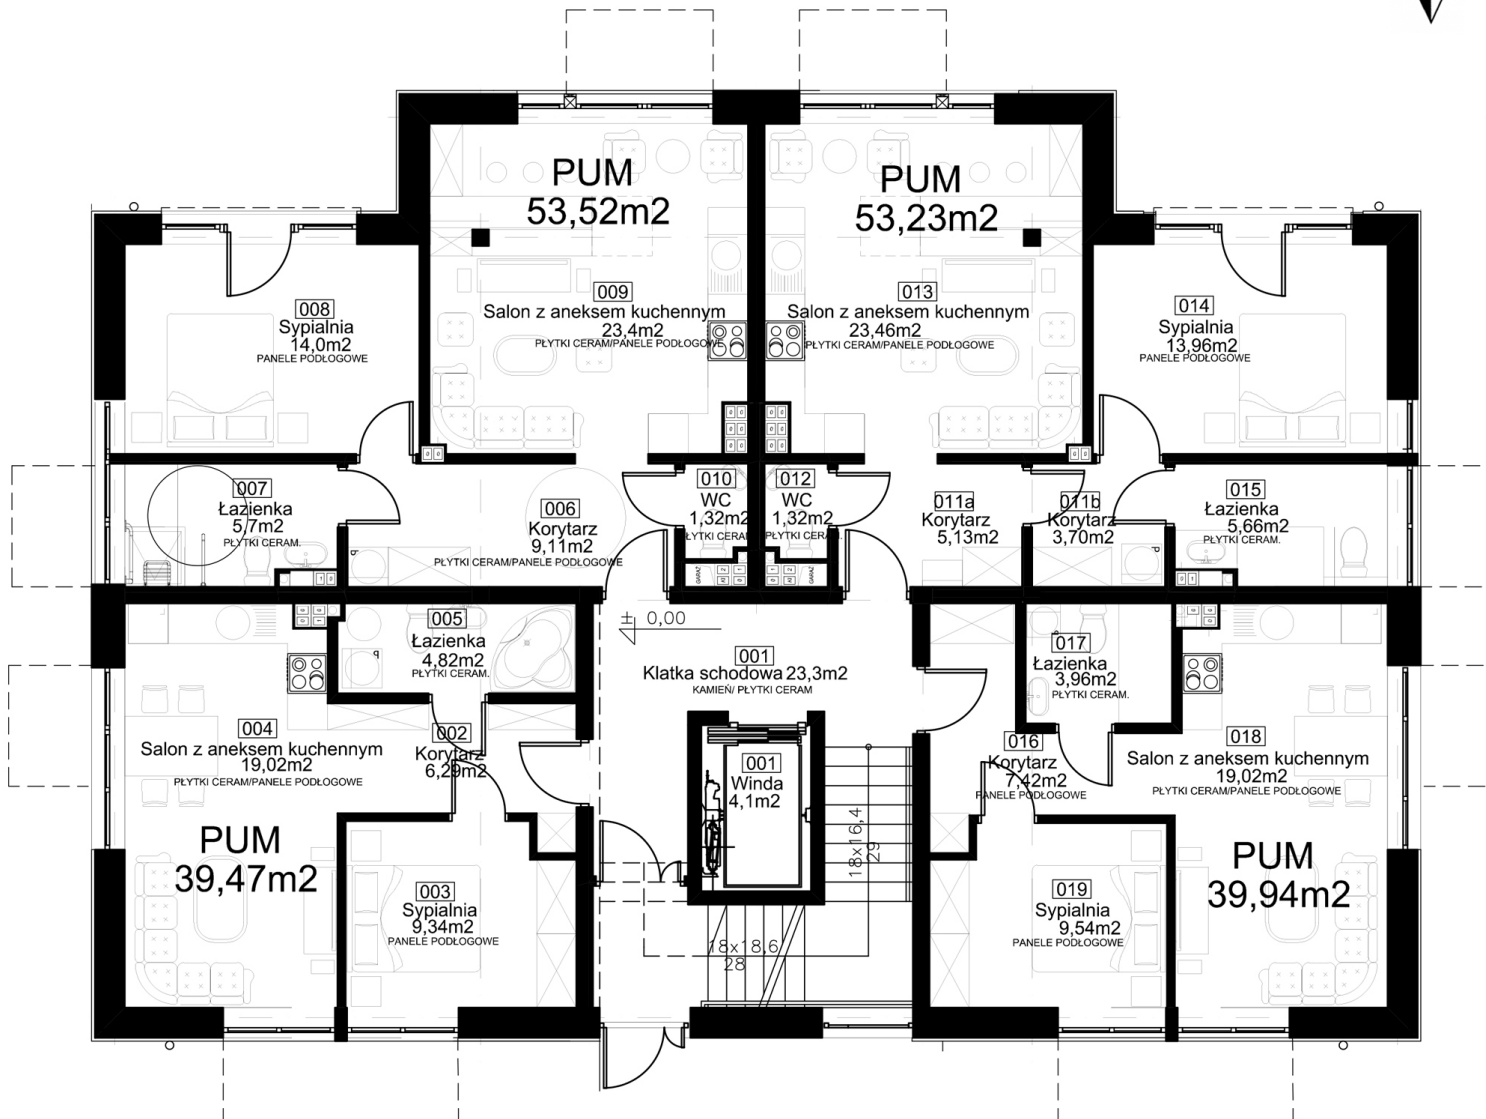

BIURO SPRZEDAŻY

+48 18 521 38 50
+48 883 663 036
sprzedaz@primonieruchomosci.pl

I PIĘTRO B

SUMA POWIERZCHNI
186,16 m²

APARTAMENTY

B05 39,47 m²
B06 53,52 m²
B07 53,23 m²
B08 39,94 m²

KUP / WYPOCZYWAJ / ZARABIAJ