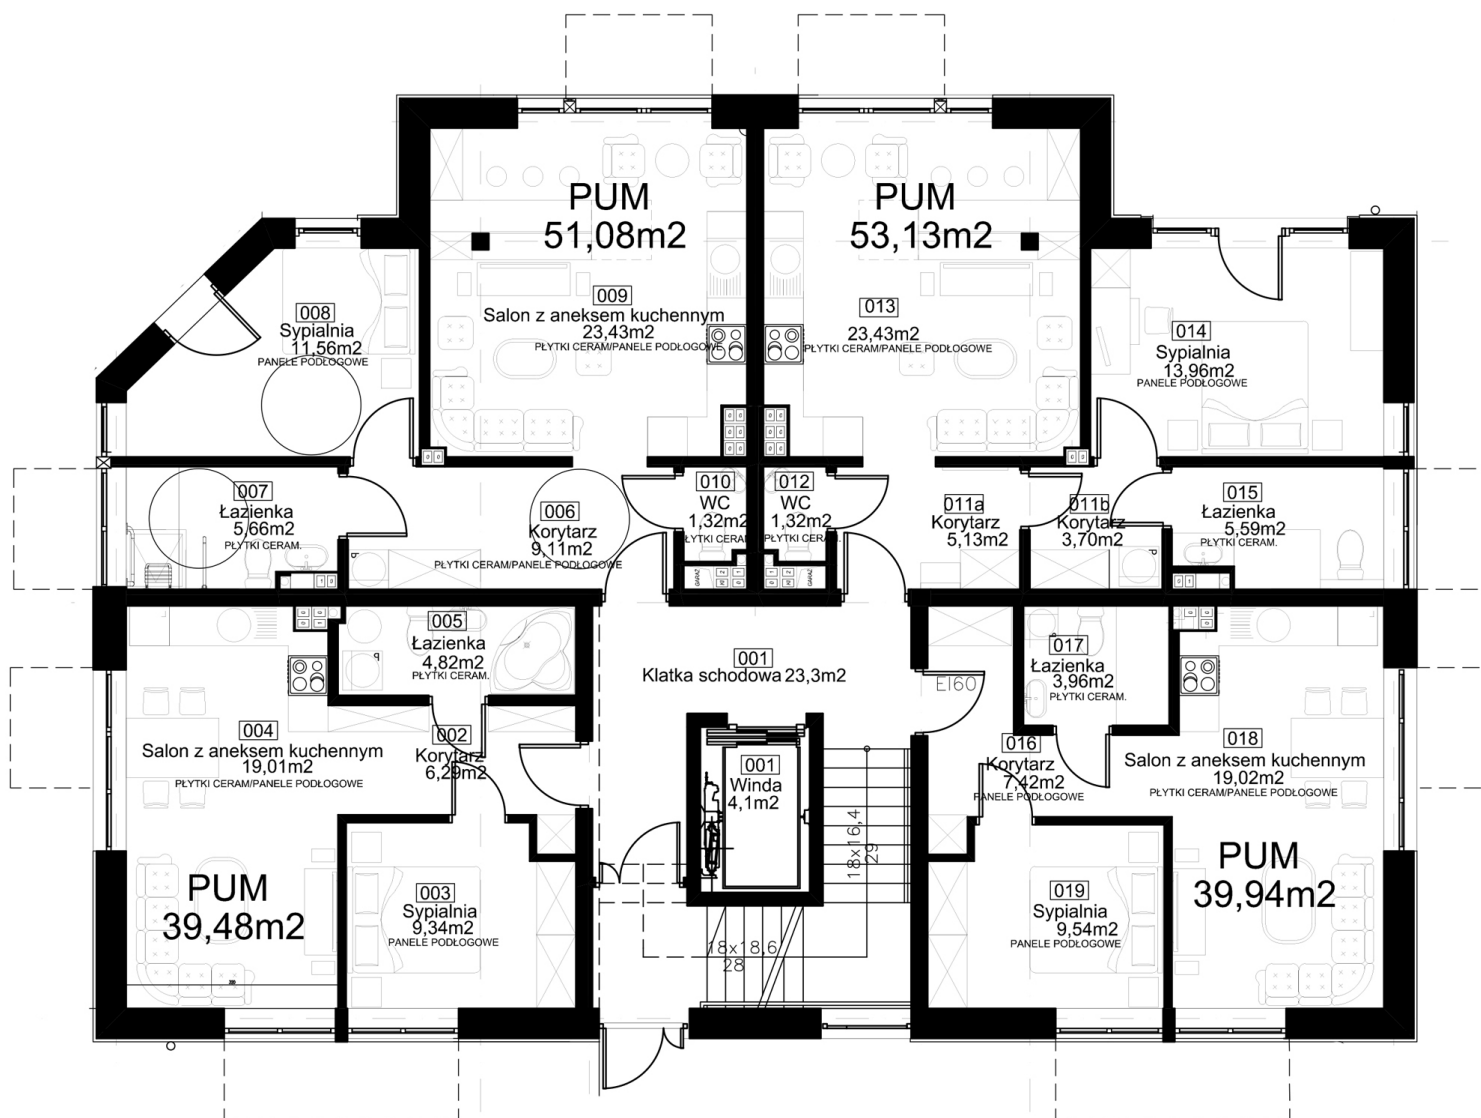

**BIURO SPRZEDAŻY**

+48 18 521 38 50  
+48 883 663 036  
sprzedaz@primonieruchomosci.pl

**I PIĘTRO C**

SUMA POWIERZCHNI  
183,60 m<sup>2</sup>

**APARTAMENTY**

C05 39,48 m<sup>2</sup>  
C06 51,08 m<sup>2</sup>  
C07 53,13 m<sup>2</sup>  
C08 39,94 m<sup>2</sup>